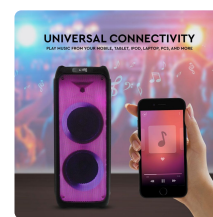

SKU 8982 VT-6310-2

Altoparlante Trolley Ricaricabile 100W con Microfono Cablato Telecomando RGB per Casse 2 * 10 pollici

Potenza
100W

Specifiche tecniche

Potenza	100W	Autonomia	4 ore
Colore	Nero	Dimensione	340x320x862
Sensore	Sensor Compatible	Tempo di Ricarica	da 5 a 6 ore

Packaging

Garanzia	2 anni
MOQ	1pz
EAN	3800157658119
Unità di misura	pz